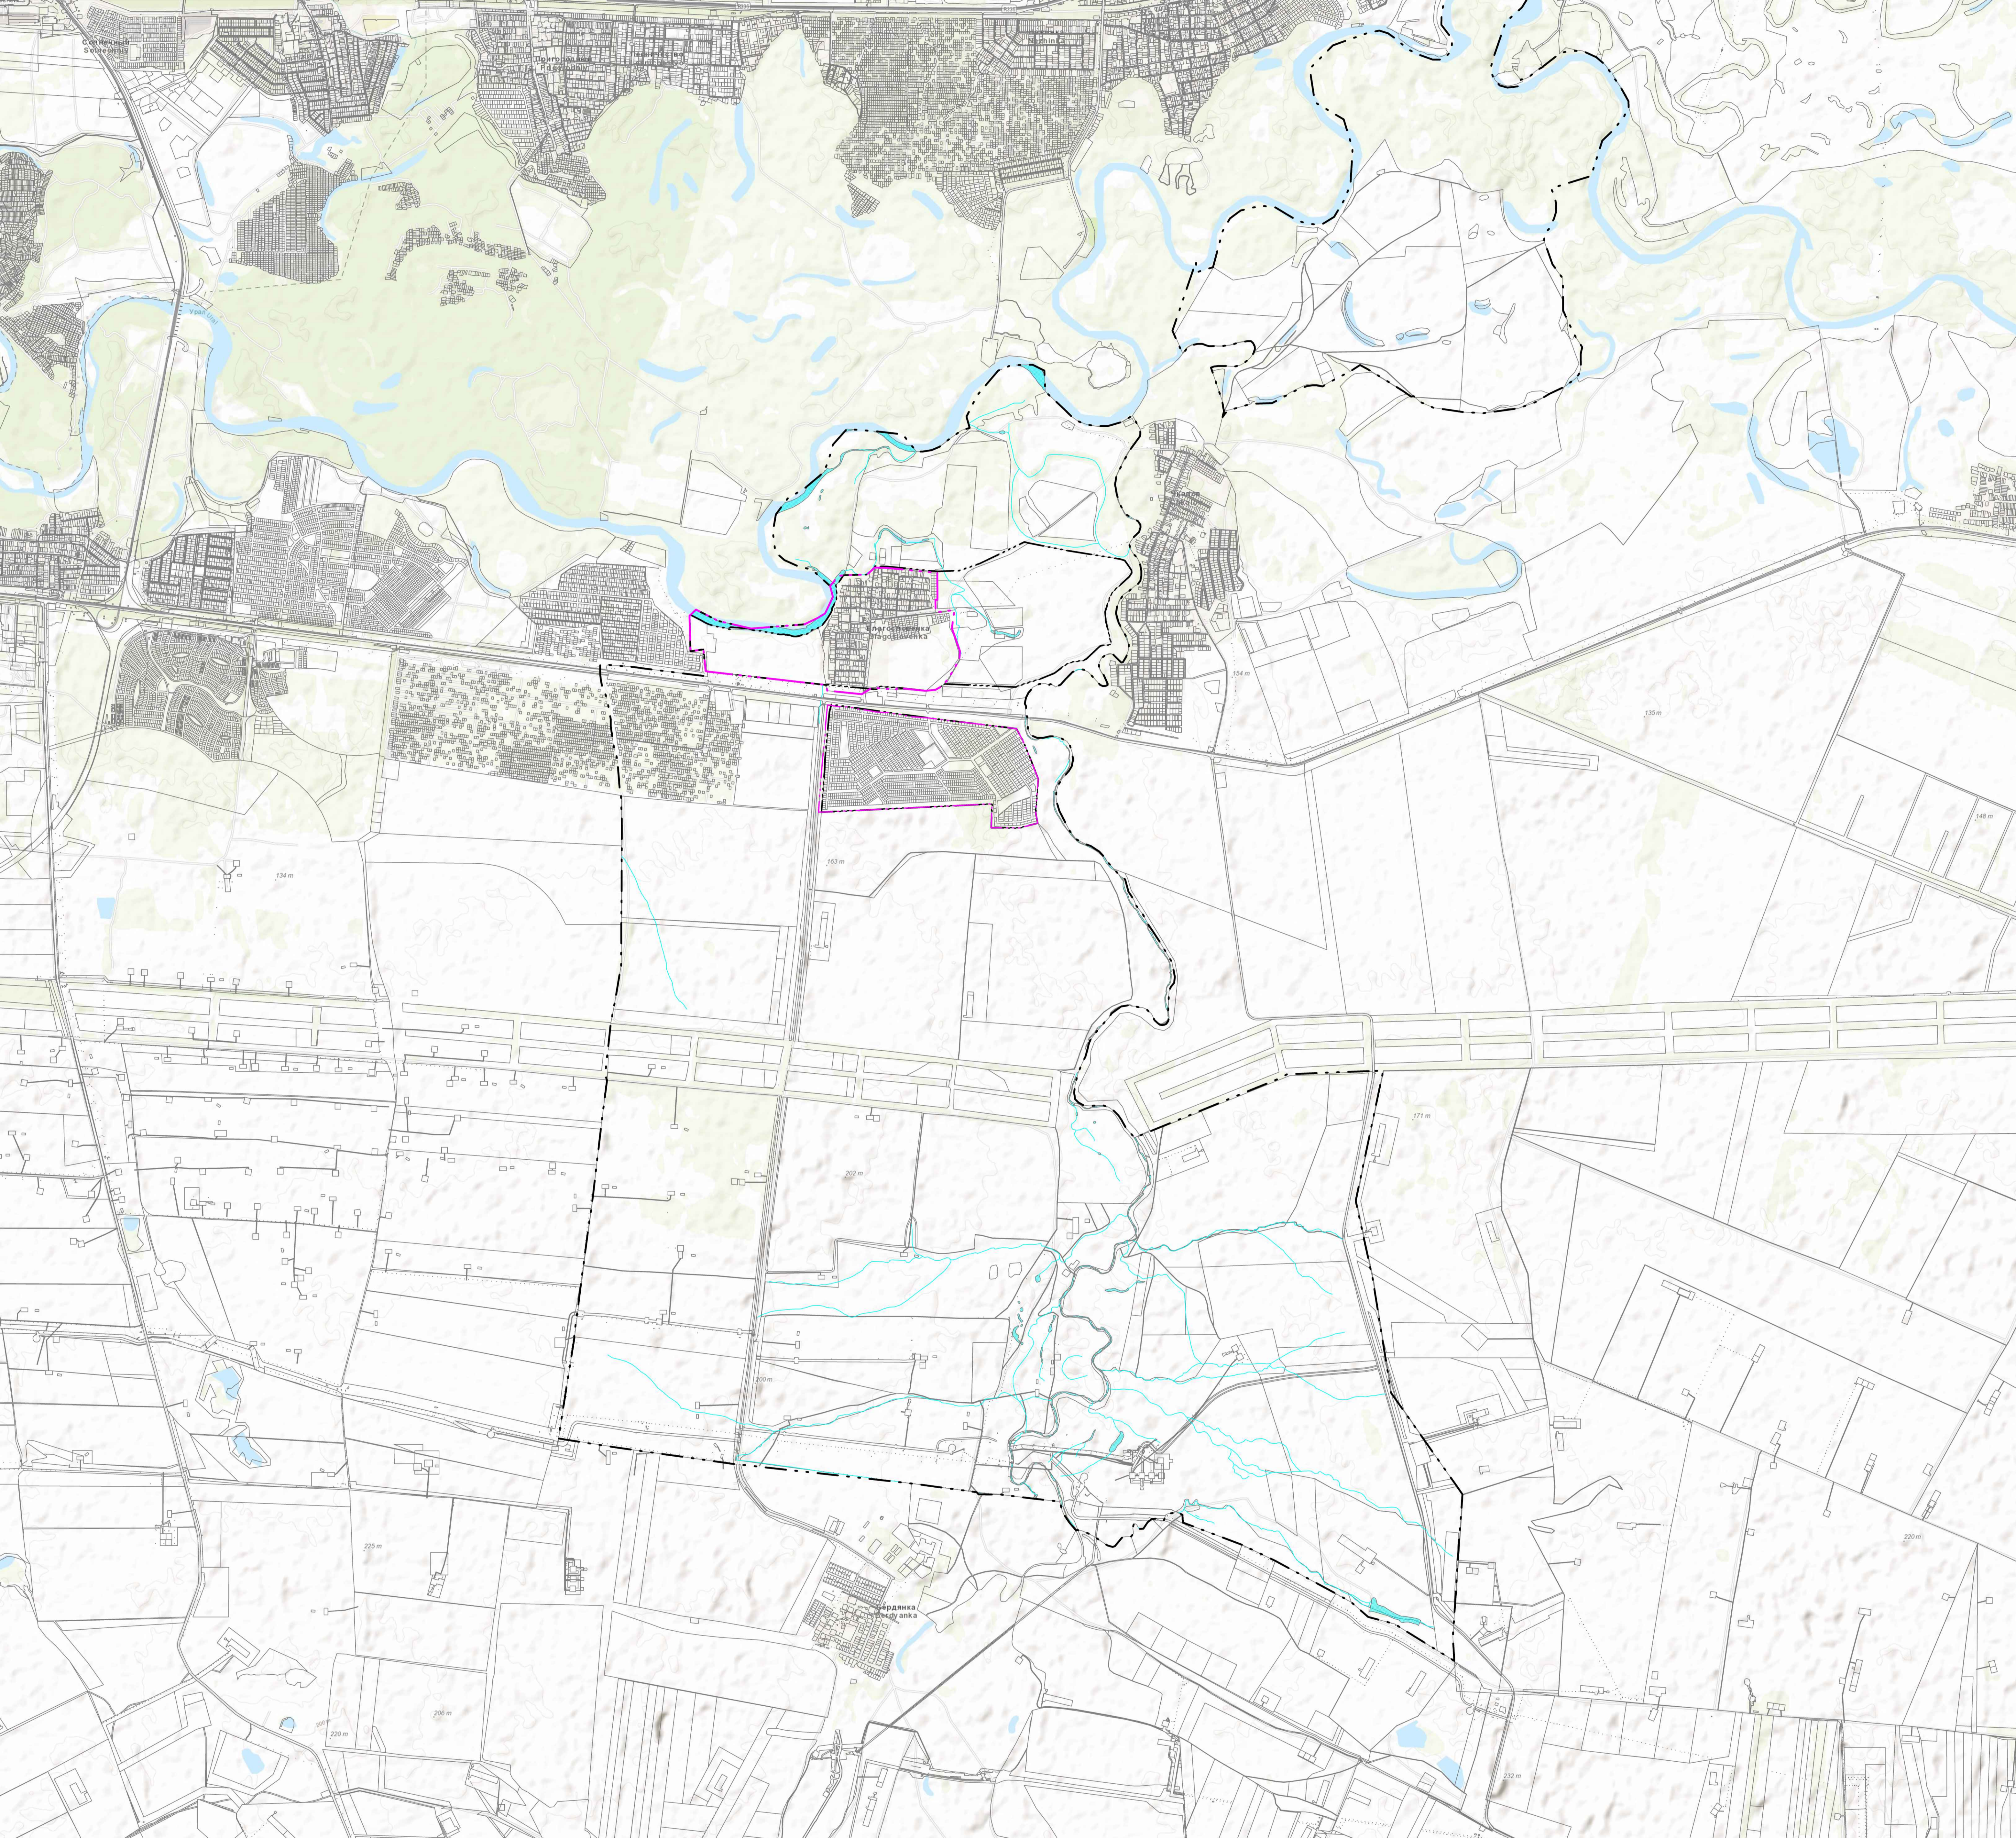

Внесение изменений в Генеральный план муниципального образования сельского поселения  
Благословенский сельсовет Оренбургского района Оренбургской области

Основная часть

Карта границ населенных пунктов

М 1:25 000

УСЛОВНЫЕ ОБОЗНАЧЕНИЯ

Сущ.	План.	Границы:
		Граница МО Благословенский сельсовет
		Граница населенного пункта
Поверхностные водные объекты:		
		Водоток (река, ручей, канал, озеро, пруд, обводненный карьер, водохранилище)

Фрагмент  
М 1:25 000

Фрагмент М 1:50 000

Изм.	Кол.	Лист	Дир.	Подпись	Дата	Внесение изменений в Генеральный план муниципального образования Благословенский сельсовет Оренбургского района Оренбургской области Основная часть Карта границ населенных пунктов	Страница	Лист	Листов
Разработал	Гольцова						000	"РКЦ"	
Проверил									
Утвердил	Варзилин								