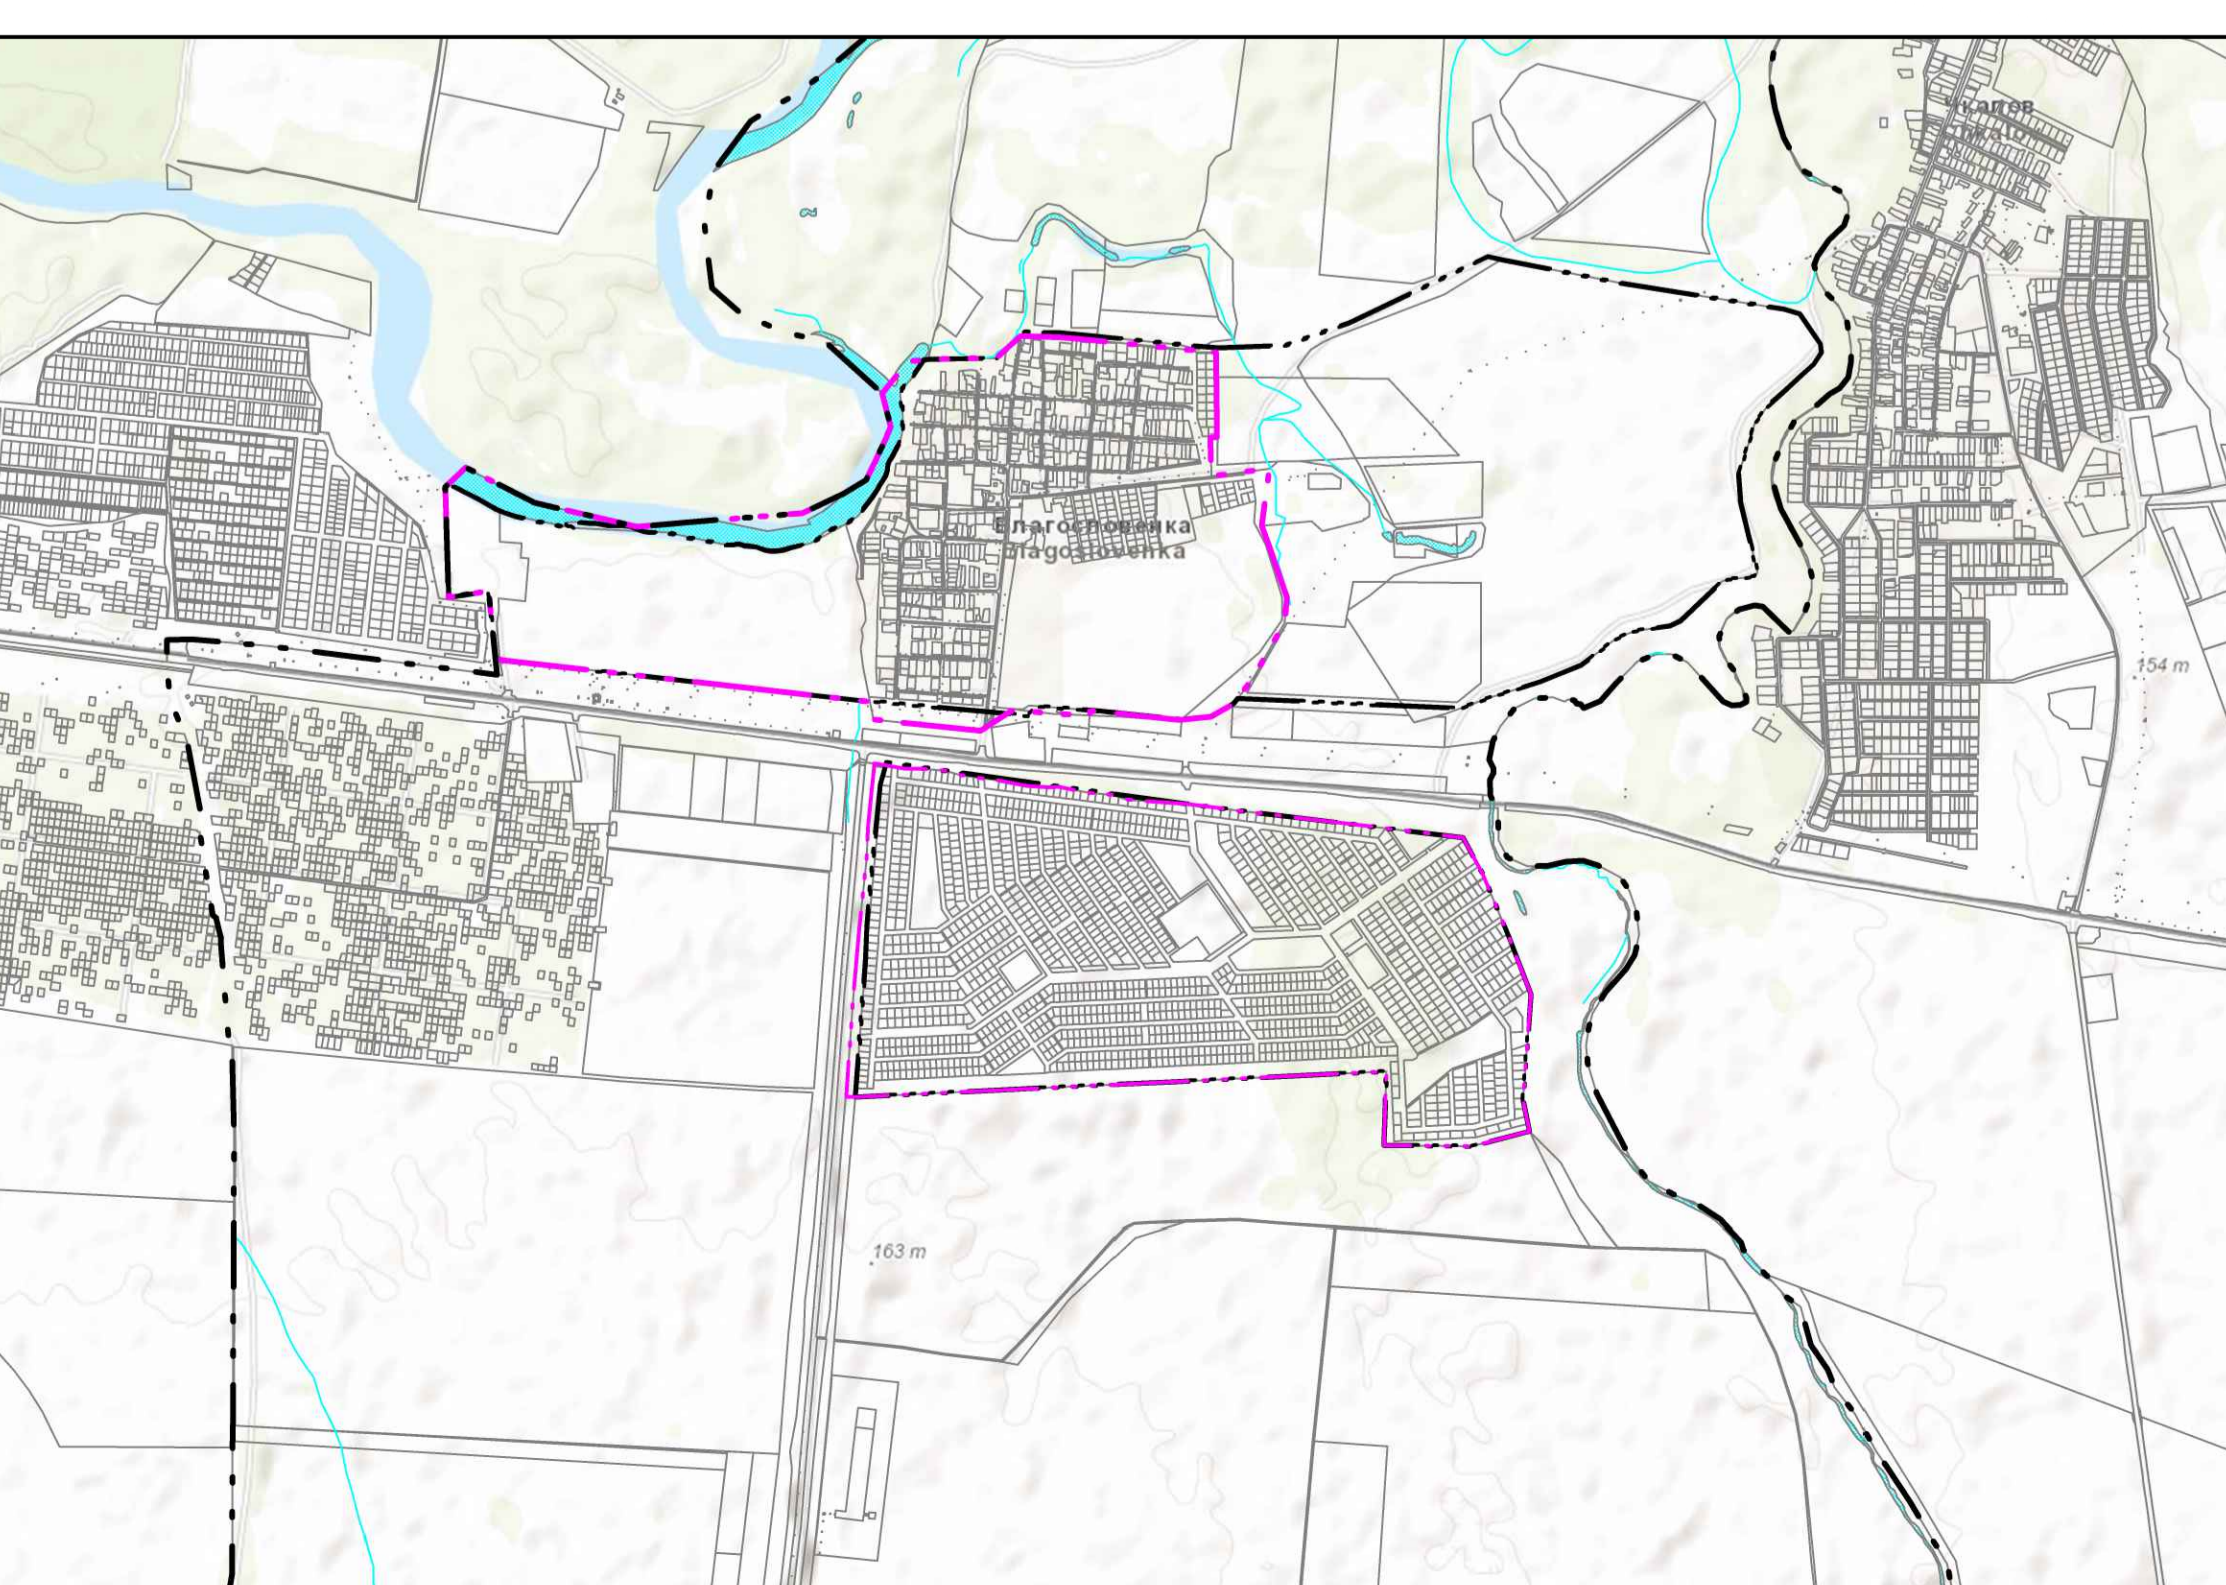

Внесение изменений в Генеральный план муниципального образования сельского поселения  
Благословенский сельсовет Оренбургского района Оренбургской области

Основная часть

Карта границ населенных пунктов

М 1:25 000

УСЛОВНЫЕ ОБОЗНАЧЕНИЯ

Сущ.	План.	Границы:
		Граница МО Благословенский сельсовет
		Граница населенного пункта
Поверхностные водные объекты:		
		Водоток (река, ручей, канал, озеро, пруд, обводненный карьер, водохранилище)

Фрагмент  
М 1:25 000

Фрагмент М 1:50 000

Изм.	Кол.	Лист	Дир.	Подпись	Дата	Внесение изменений в Генеральный план муниципального образования Благословенский сельсовет Оренбургского района Оренбургской области Основная часть Карта границ населенных пунктов	Страница	Лист	Листов
Разработал	Гольцова						000	"РКЦ"	
Проверил									
Утвердил	Варзилин								