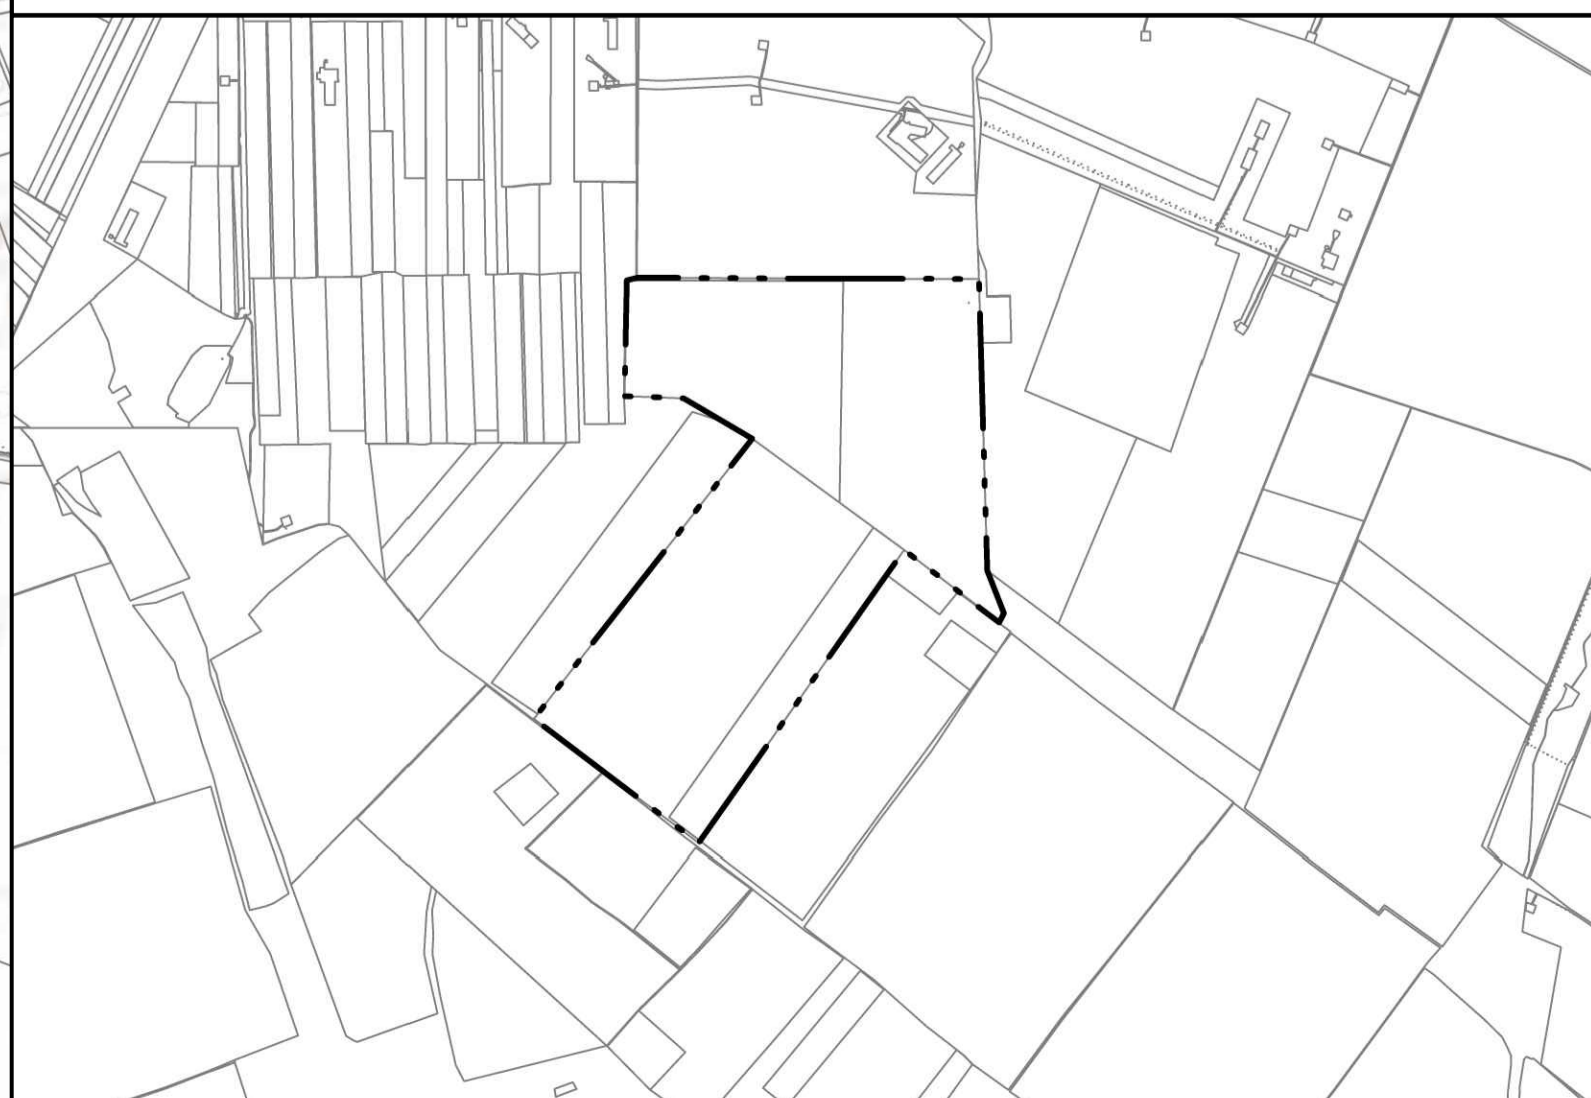

Внесение изменений в Генеральный план муниципального образования сельского поселения  
Благословенский сельсовет Оренбургского района Оренбургской области

Основная часть

Карта границ населенных пунктов

М 1:25 000

УСЛОВНЫЕ ОБОЗНАЧЕНИЯ

Сущ.	План.	Границы:
		Граница МО Благословенский сельсовет
		Граница населенного пункта
Поверхностные водные объекты:		
		Водоток (река, ручей, канал, озеро, пруд, обводненный карьер, водохранилище)

Фрагмент  
М 1:25 000

Фрагмент М 1:50 000

Изм.	Кол.	Лист	Дир.	Подпись	Дата	Внесение изменений в Генеральный план муниципального образования Благословенский сельсовет Оренбургского района Оренбургской области Основная часть Карта границ населенных пунктов	Страница	Лист	Листов
Разработал	Гольцова						000	"РКЦ"	
Проверил									
Утвердил	Варзилин								